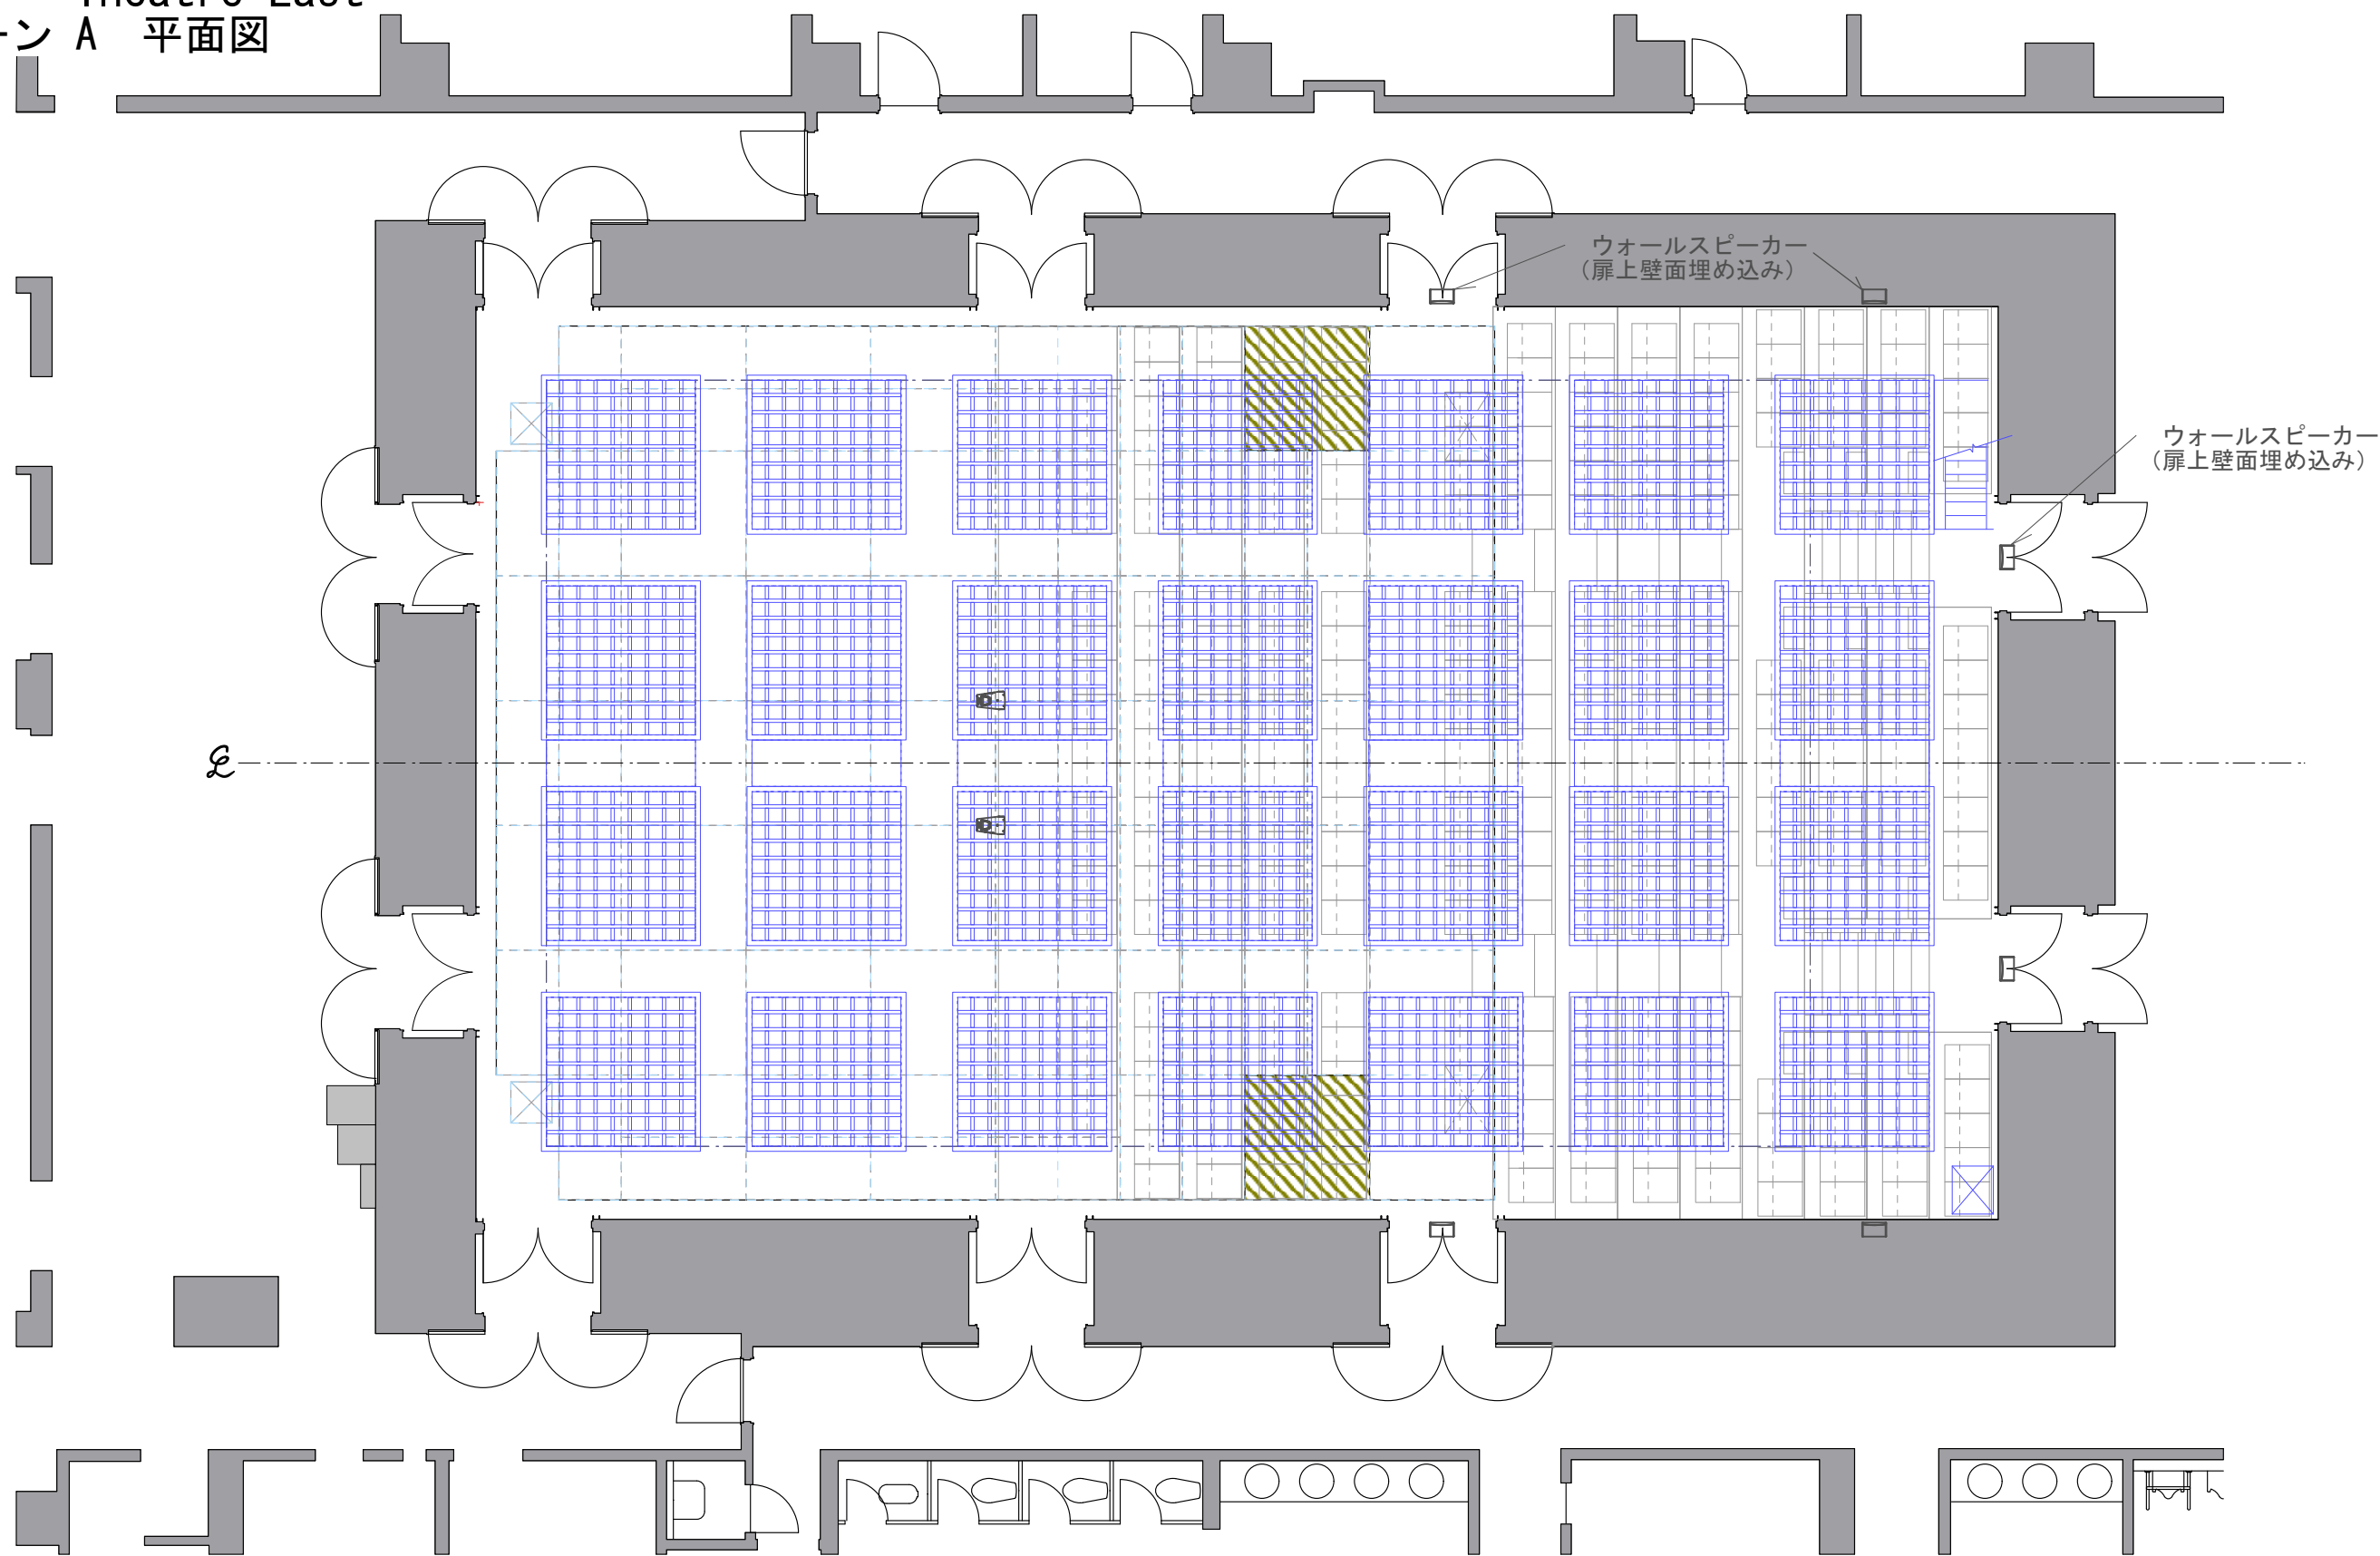

シアターイースト
Theatre East
パターン A 平面図

Scale: 1/100 at A3 Last updated: 2024. January. 6

公演名:
演出:

美術:
舞台監督:

照明:
音響:

File name:
Date:

東京芸術劇場
Tokyo Metropolitan Theatre